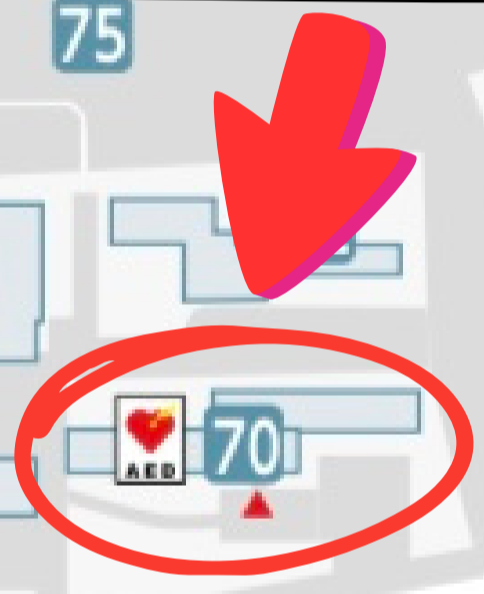

1号館はここ70番！  
here is hall 1!

West gate

- 自動体外式除細動器「AED」
- 多目的トイレ
- バリアフリー入口
- 来学者用パーキング
- 車イス利用者用パーキング
- 喫煙所
- 一方通行

77 大久保農場  
61 図書館 1号館