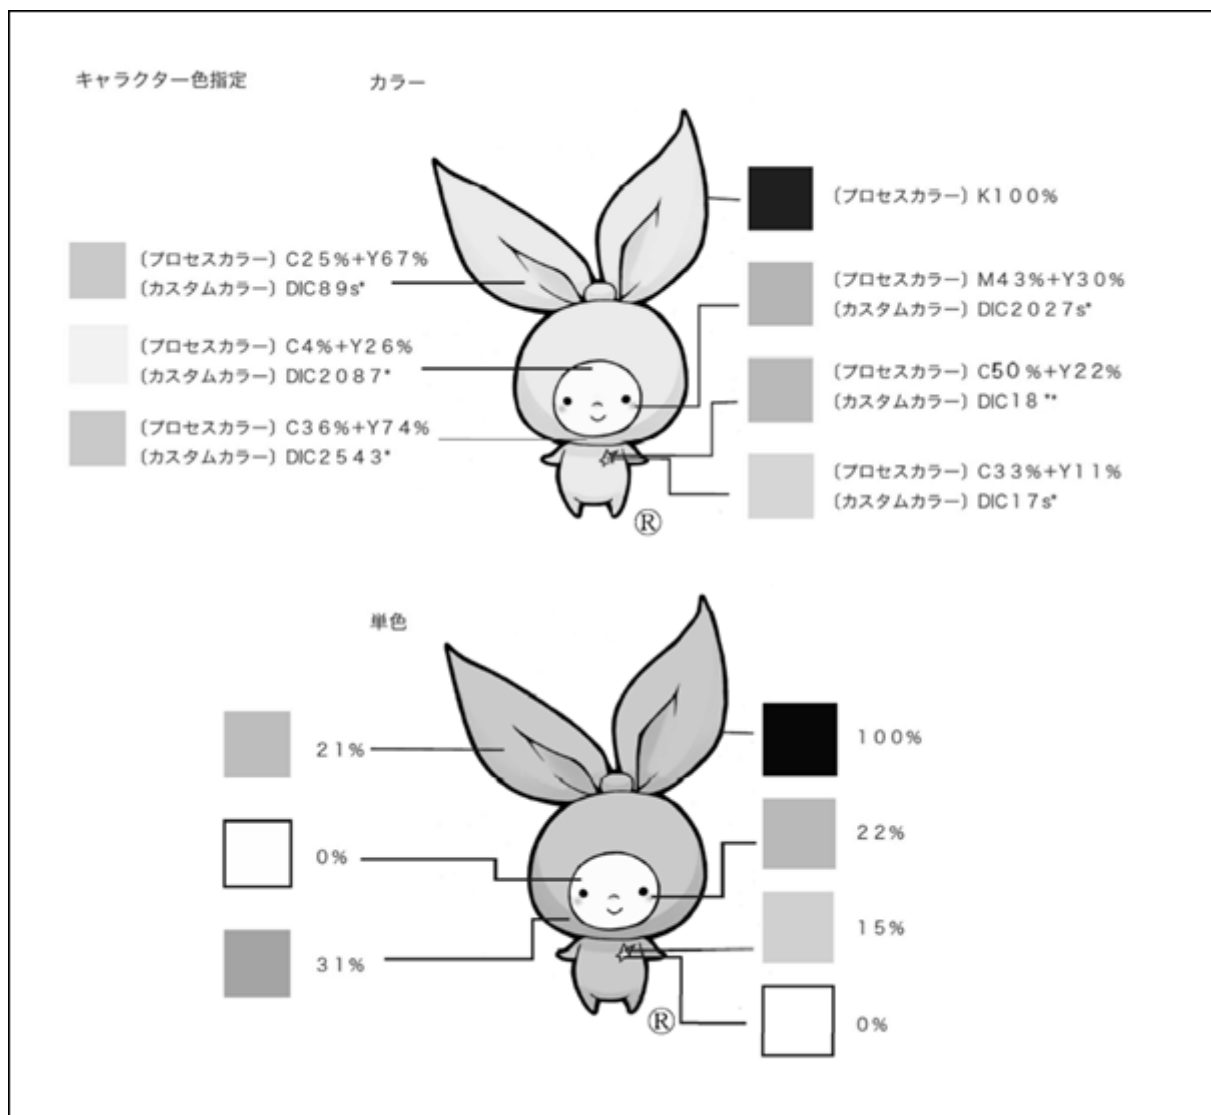

# ○国立大学法人埼玉大学マスコットキャラクター規則

〔平成26年6月19日  
規則第5号〕

第1条 本学のマスコットキャラクターを、次のように定める。

第2条 この規則に定めるもののほか、マスコットキャラクターの使用に関し必要な事項は、別に定める。