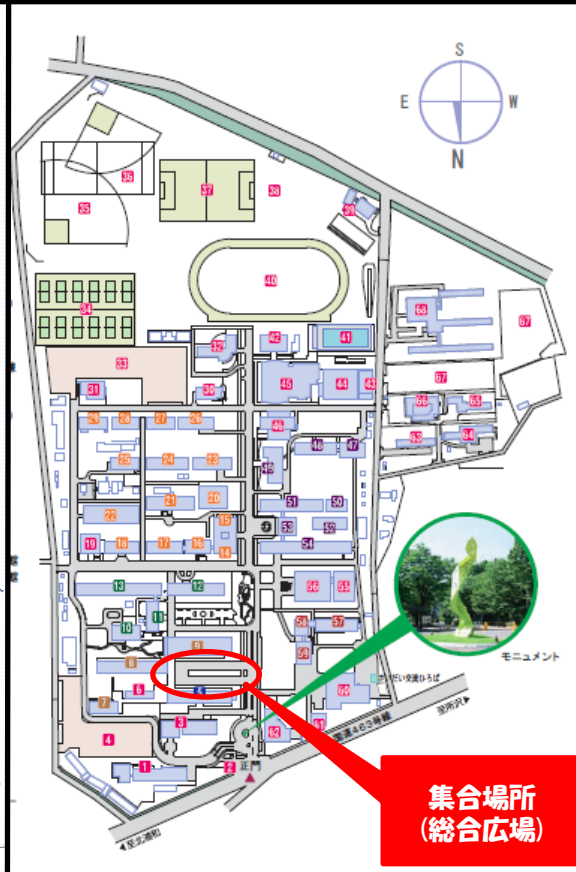

お申込み先

埼玉大学産学官連携協議会事務局あてに、平成24年2月13日(月)までに、FAX(048-858-9419)にて、お申し込みください。

なお、本行事は「埼玉大学産学官連携協議会会員限定」です。
 ※定員(30名)に達し次第、締め切らせていただきますので、お早めにお申し込みください。
 ※お申し込みは1社2名までとさせていただきます。

異業種交流（工場見学会）参加申込書

企業名			
参加者名	発着地の希望	<input type="checkbox"/> 埼玉大学	<input type="checkbox"/> 大宮ソニックシティ
所属・役職	メールアドレス		
TEL	FAX		
企業名			
参加者名	発着地の希望	<input type="checkbox"/> 埼玉大学	<input type="checkbox"/> 大宮ソニックシティ
所属・役職	メールアドレス		
TEL	FAX		

※ご記入いただいた企業名と所属・役職は参加者名簿として、当日の参加者の方々にお配りさせていただきますので、予めご承知おき願います。

※今回初めて工場見学会に参加される方は秘密保持誓約書に必要事項をご記入いただく必要がありますので、予めご承知おき願います。

集合場所① 大宮ソニックシティ

集合場所② 埼玉大学

訪問先 (株)マスダック 本社・工場

〒359-1147
 埼玉県所沢市小手指元町1-27-20
 TEL.04-2948-0161(代)