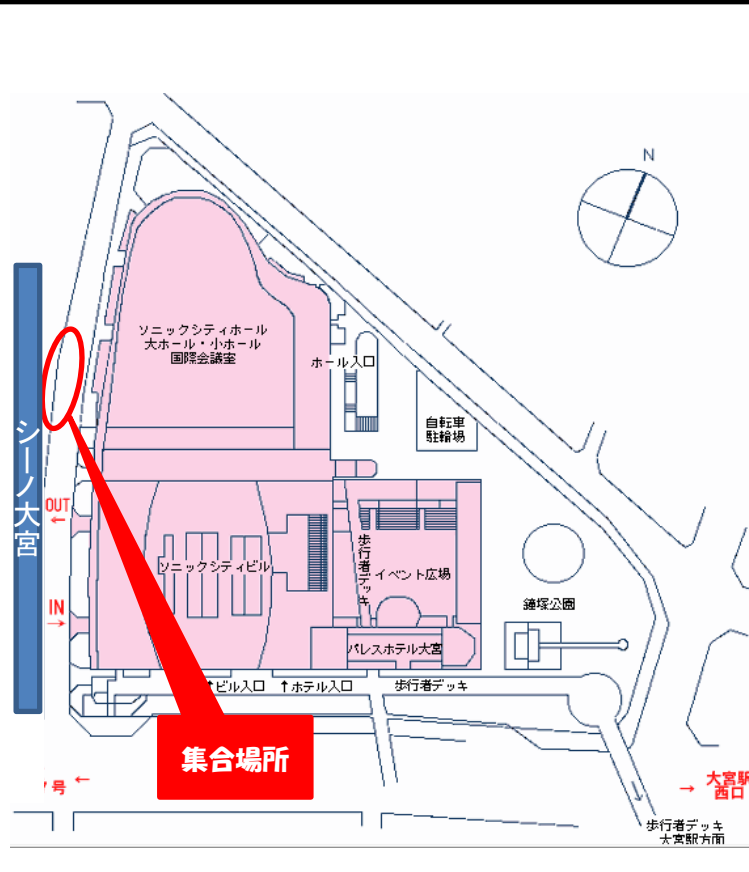

お申込み先

埼玉大学産学官連携協議会事務局あてに、平成24年2月13日(月)までに、FAX(048-858-9419)にて、お申し込みください。

なお、本行事は「埼玉大学産学官連携協議会会員限定」です。
 ※定員(30名)に達し次第、締め切らせていただきますので、お早めにお申し込みください。
 ※お申し込みは1社2名までとさせていただきます。

異業種交流（工場見学会）参加申込書

企業名			
参加者名	発着地の希望	<input type="checkbox"/> 埼玉大学	<input type="checkbox"/> 大宮ソニックシティ
所属・役職	メールアドレス		
TEL	FAX		
企業名			
参加者名	発着地の希望	<input type="checkbox"/> 埼玉大学	<input type="checkbox"/> 大宮ソニックシティ
所属・役職	メールアドレス		
TEL	FAX		

※ご記入いただいた企業名と所属・役職は参加者名簿として、当日の参加者の方々にお配りさせていただきますので、予めご承知おき願います。

※今回初めて工場見学会に参加される方は秘密保持誓約書に必要事項をご記入いただく必要がありますので、予めご承知おき願います。

集合場所① 大宮ソニックシティ

集合場所② 埼玉大学

訪問先 (株)マスダック 本社・工場

〒359-1147
 埼玉県所沢市小手指元町1-27-20
 TEL.04-2948-0161(代)